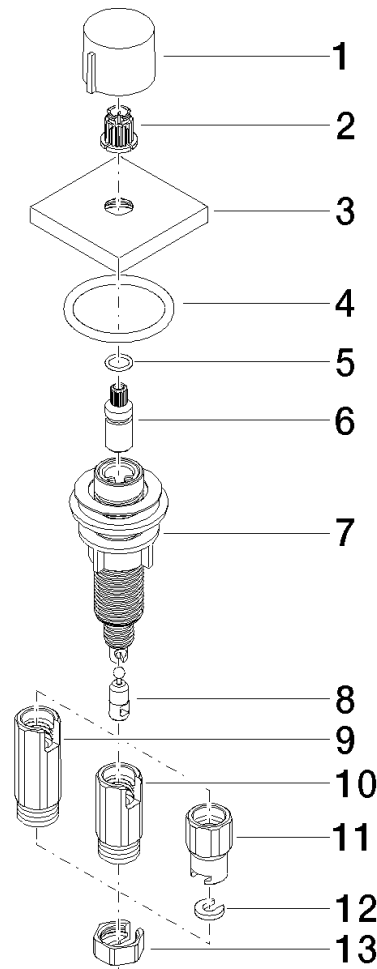

10 711 970

- commande pour un bac
- avec adaptateur pour câble Bowden

S'adapte aux gammes suivantes: LOT

	Chrome	10 711 970-00
	Platine brossé	10 711 970-06
	Platine	10 711 970-08
	Laiton (Or 23cts)	10 711 970-09
	Dark Chrome	10 711 970-19
	Laiton brossé (Or 23cts)	10 711 970-28
	Noir mat	10 711 970-33
	Champagne brossé (Or 22cts)	10 711 970-46
	Champagne (Or 22cts)	10 711 970-47
	Chrome brossé	10 711 970-93
	Dark Platinum brossé	10 711 970-99

10 711 970

mm [inches]

10 711 970

Les pièces pour les autres finitions peuvent être trouvées ici : Platine brossé

Liste des pièces de rechange

N°	Article Numéro	Désignation	Fréquence de montage	Délai de livraison
1	09 20 97 030-00	poignée	1	10
2	90 12 12 002 00 90	douille d'enclenchement	1	2
3	09 27 87 007-00	rosace	1	10
4	90 14 10 043 00 90	joint	1	2
5	09 14 10 042 90	joint	1	2
6	09 29 06 087-00	tige	1	10
7	04 30 01 029 00 90	adaptateur	1	2
8	09 24 03 175 90	adaptateur	1	2
9	09 11 10 073-07	raccord	1	30
10	09 11 10 074-07	raccord	1	30
11	09 11 10 079-07	raccord	1	30
12	09 30 11 087 90	rondelle	1	2
13	09 23 30 024-07	écrou	1	30